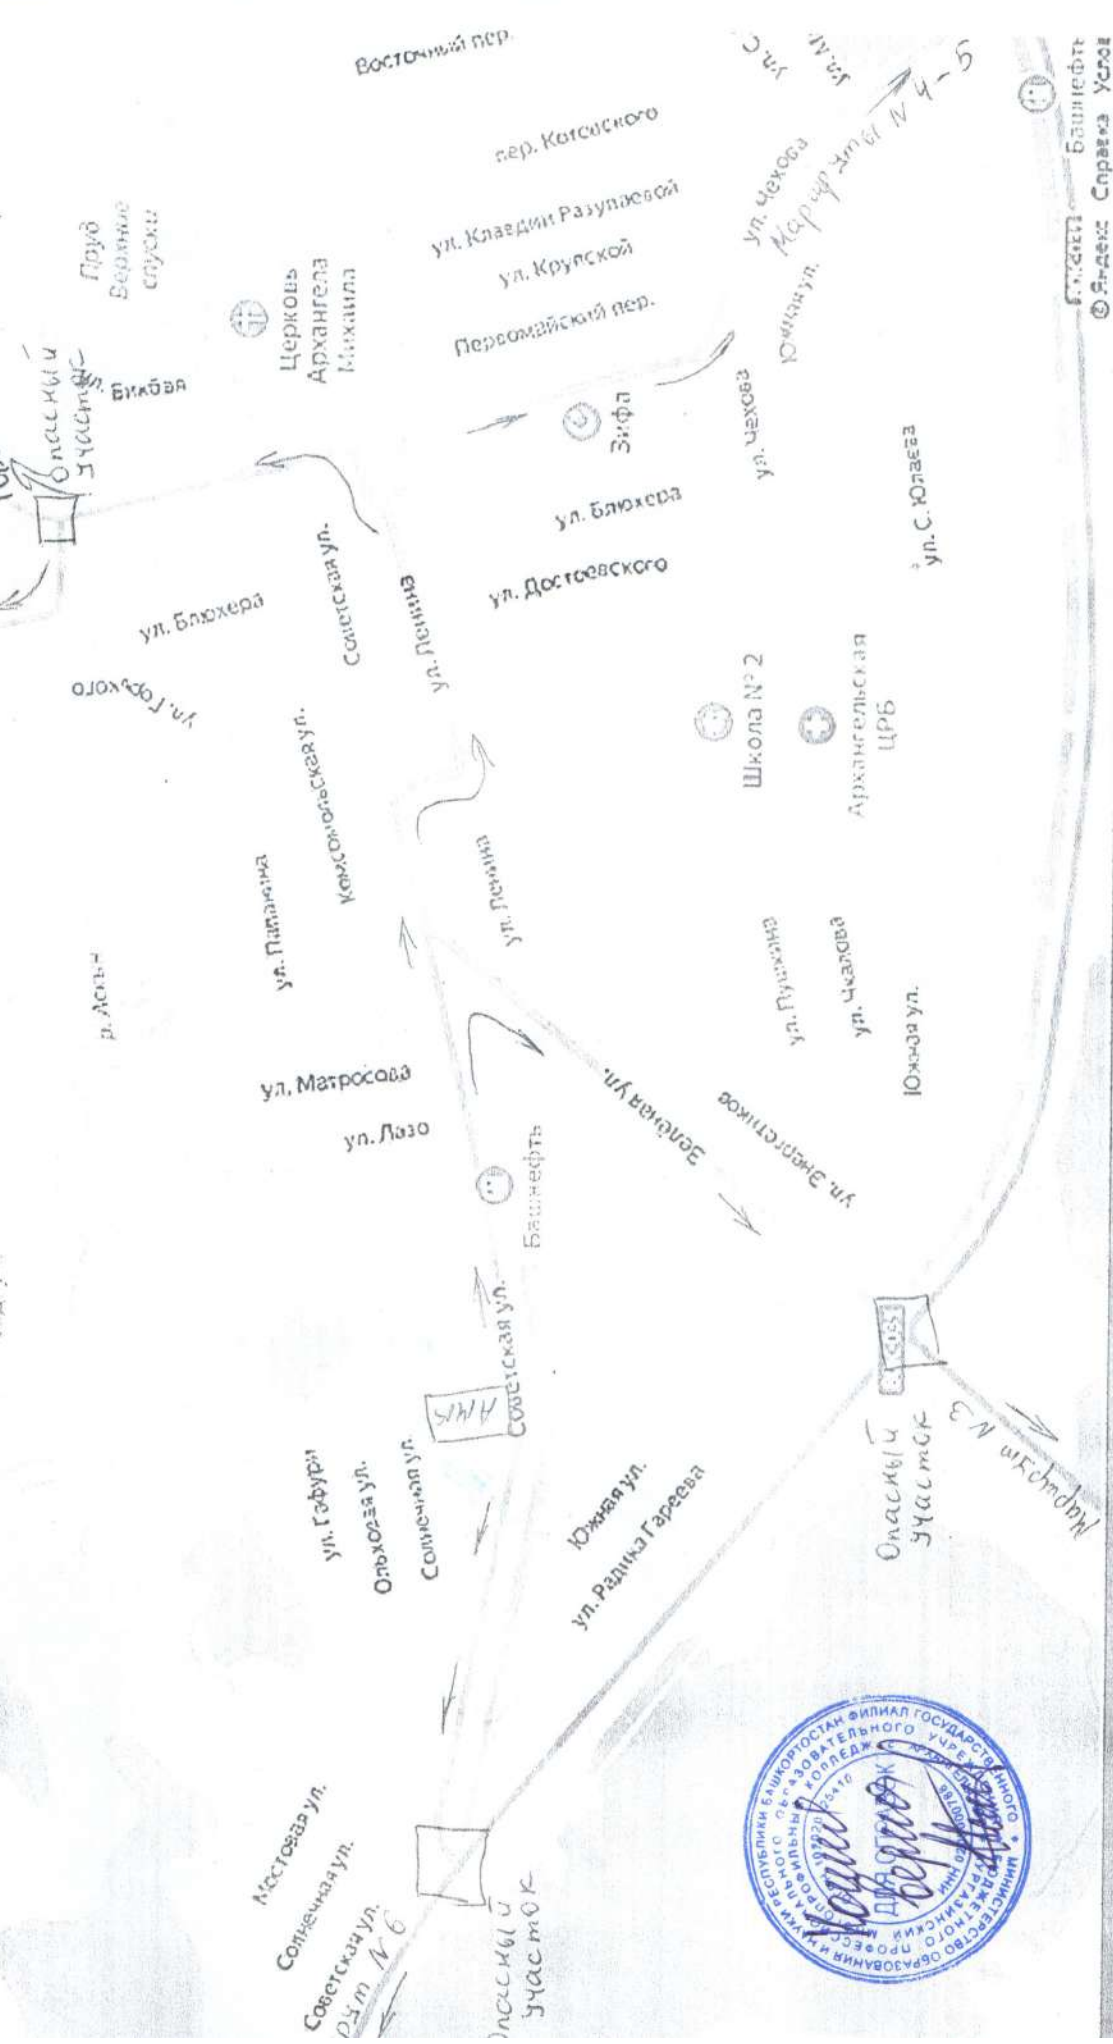

Утверждаю
"Зав. филиала ФМК
с. Архангельское
Бауранов Ф.Ф.